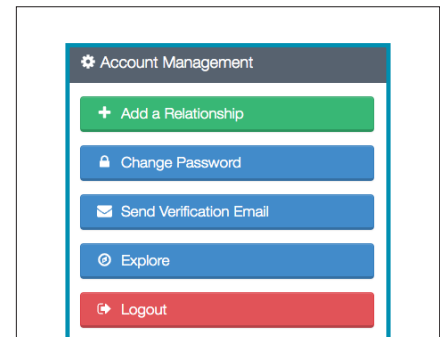

PROGRAMAS DE CUIDADO INFANTIL 2020-2021

CREACIÓN DE CUENTA EN LÍNEA E INSTRUCCIONES PARA LA INSCRIPCIÓN

Club Mascot • Centros de Desarrollo Infantil • Mini Scholars • Little Scholars • Montessori • Preescolar Gifted
 Departamento de Educación Comunitaria de PVSchools • pvschools.net/childcare y pvschools.net/prek • (602) 449-2200

1. Visiten pvschools.ce.eleyo.com
2. Para crear una nueva cuenta – Hagan clic en

5. Completen esta sección.

9. Una vez creada la cuenta ya podrán inscribirse. Haga clic en "Explore"

3. Haga clic en "Create one now" o ingresen por Facebook o Google

6. Haga clic en "Add Family Member / Relationship" para agregar a un niño.

7. Ingresen la información del niño aquí

10. Haga clic en "Explore All Programs". Seleccionen el programa que le interesa bajo "Enroll in."