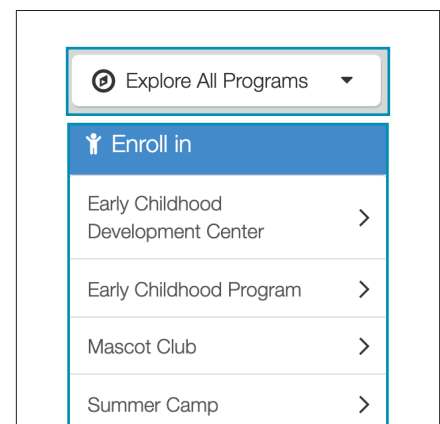

1. Visiten pvschools.ce.eleyo.com
2. Para crear una nueva cuenta – Hagan clic en

5. Completen esta sección.

9. Una vez creada la cuenta ya podrán inscribirse. Haga clic en "Explore"

3. Haga clic en "Create one now" o ingresen por Facebook o Google

6. Haga clic en "Add Family Member / Relationship" para agregar a un niño.

7. Ingresen la información del niño aquí

10. Haga clic en "Explore All Programs". Seleccionen el programa que le interesa bajo "Enroll in."