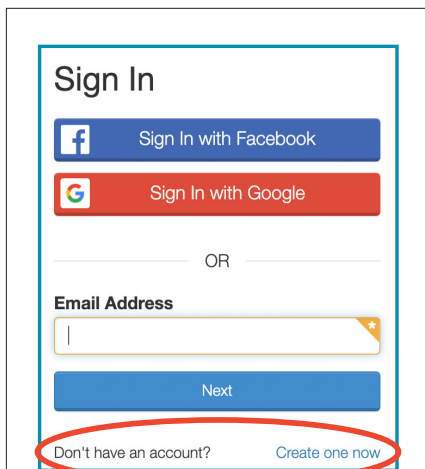

PROGRAMAS DE CUIDADO INFANTIL 2020-2021

CREACIÓN DE CUENTA EN LÍNEA E INSTRUCCIONES PARA LA INSCRIPCIÓN

Club Mascot • Centros de Desarrollo Infantil • Mini Scholars • Little Scholars • Montessori • Preescolar Gifted
 Departamento de Educación Comunitaria de PVSchools • pvschools.net/childcare y pvschools.net/prek • (602) 449-2200

1. Visiten pvschools.ce.eleyo.com
2. Para crear una nueva cuenta – Hagan clic en

5. Completen esta sección.

9. Una vez creada la cuenta ya podrán inscribirse. Haga clic en "Explore"

3. Haga clic en "Create one now" o ingresen por Facebook o Google