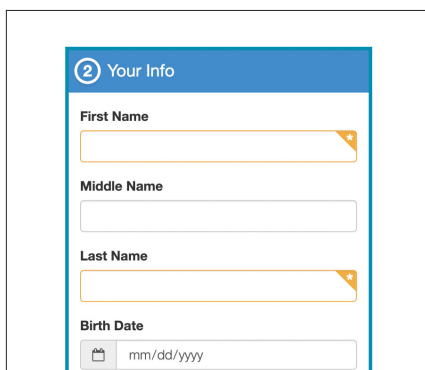

1. Visiten pvschools.ce.eleyo.com
2. Para crear una nueva cuenta – Hagan clic en

5. Completen esta sección.

9. Una vez creada la cuenta ya podrán inscribirse. Haga clic en "Explore"

3. Haga clic en "Create one now" o ingresen por Facebook o Google

6. Haga clic en "Add Family Member / Relationship" para agregar a un niño.

7. Ingresen la información del niño aquí

10. Haga clic en "Explore All Programs". Seleccionen el programa que le interesa bajo "Enroll in."