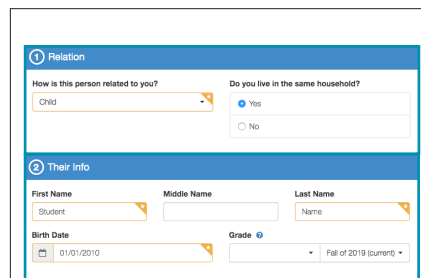

1. Visiten pvschools.ce.eleyo.com
2. Para crear una nueva cuenta – Hagan clic en

5. Completen esta sección.

9. Una vez creada la cuenta ya podrán inscribirse. Haga clic en "Explore"

3. Haga clic en "Create one now" o ingresen por Facebook o Google

6. Haga clic en "Add Family Member / Relationship" para agregar a un niño.

7. Ingresen la información del niño aquí

10. Haga clic en "Explore All Programs". Seleccionen el programa que le interesa bajo "Enroll in."