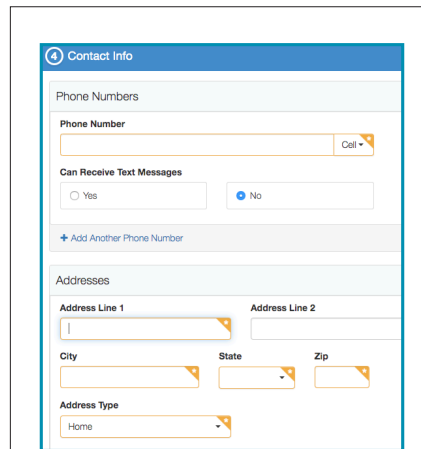

1. Visiten pvschools.ce.eleyo.com
2. Para crear una nueva cuenta – Hagan clic en

5. Completen esta sección.

9. Una vez creada la cuenta ya podrán inscribirse. Haga clic en "Explore"

3. Haga clic en "Create one now" o ingresen por Facebook o Google